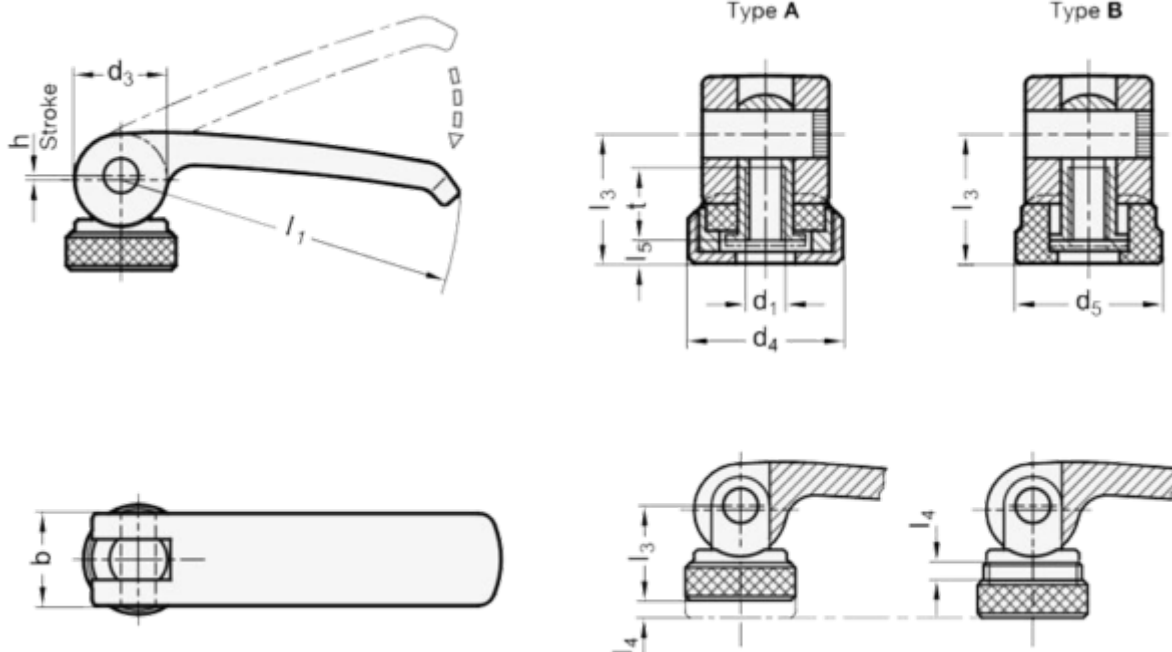

Varenummer: 209273101M8B
Beskrivelse: E+G Excenterlås GN 927.3-101-M8-B-B
Indvendigt gevind

Mål

b = 25
d1 = M8
d4 =
d5 = 27
l1 = 101